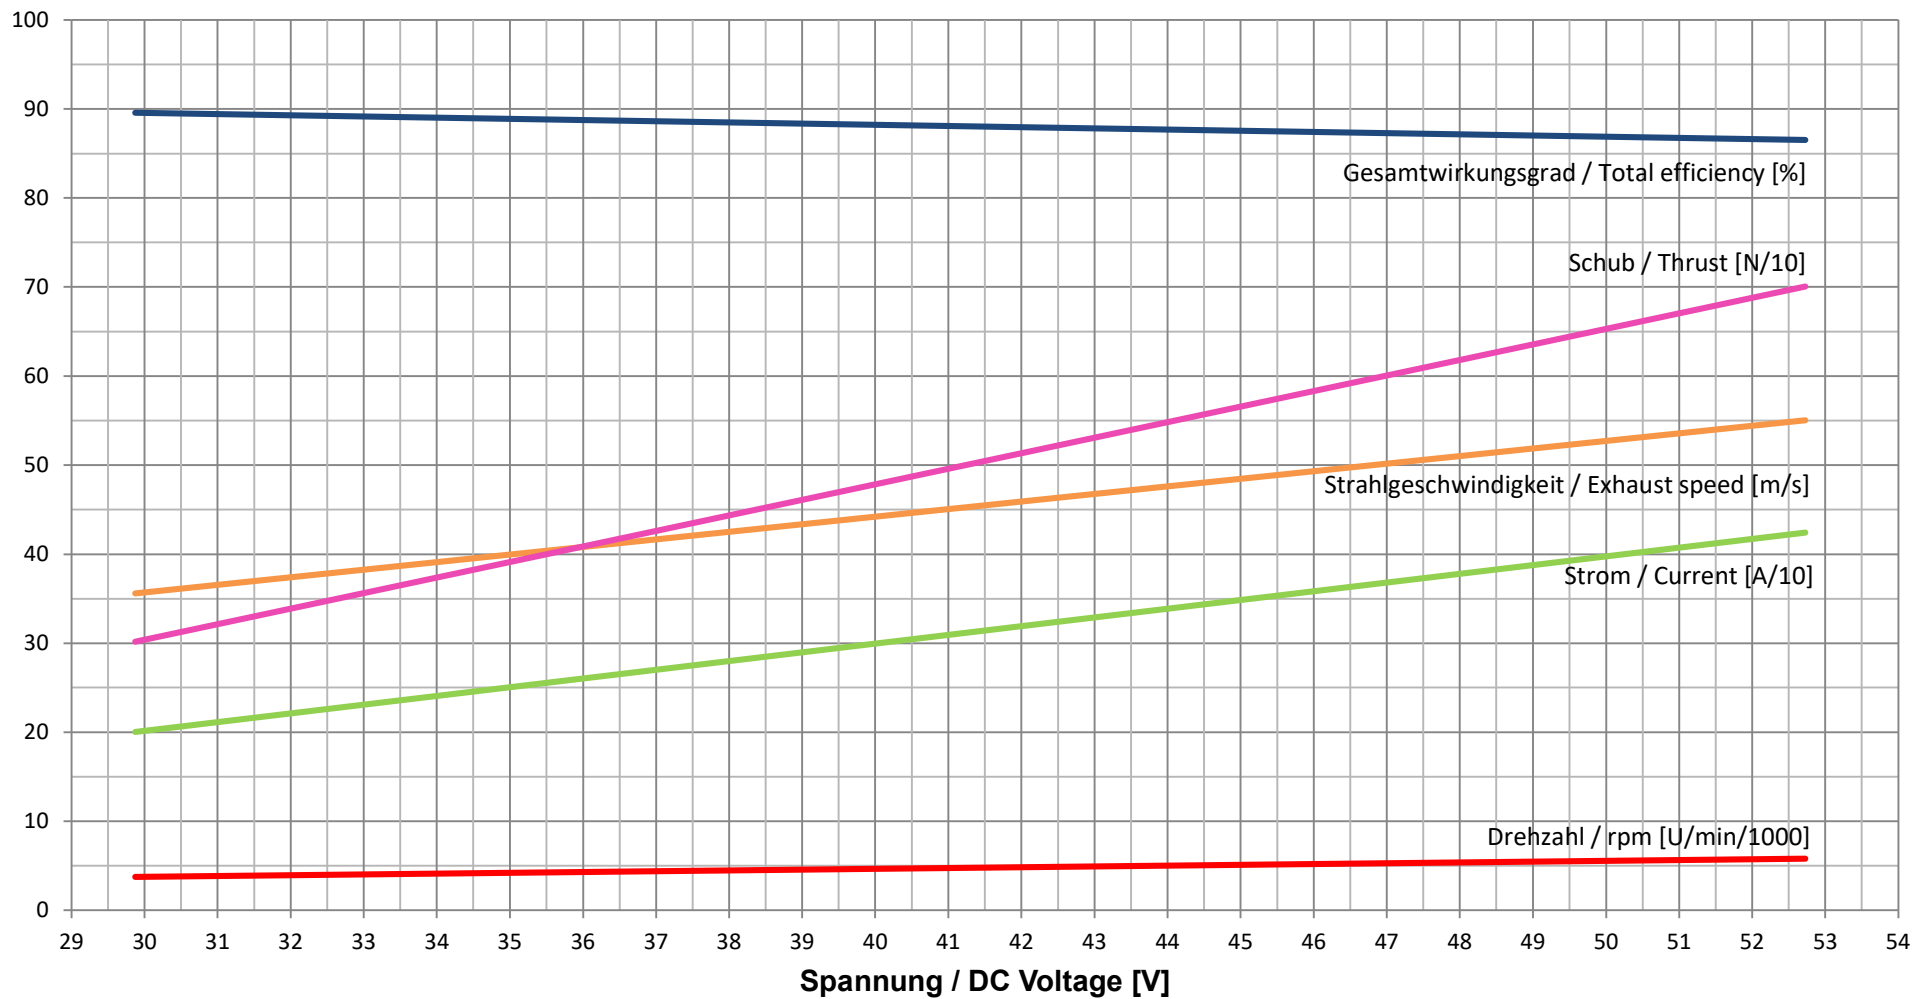

eP05-21 + MGM60063-3T, elliptischer Einlauf (a29mm/b20mm), korrigiert auf Normatmosphäre
eP05-21 + MGM60063-3T, elliptical Inlet (a29mm/b20mm), corrected to ISA

1N=0,225lbs 1m/s=2,24mph

Copyright 2023 mdGroup Germany GmbH