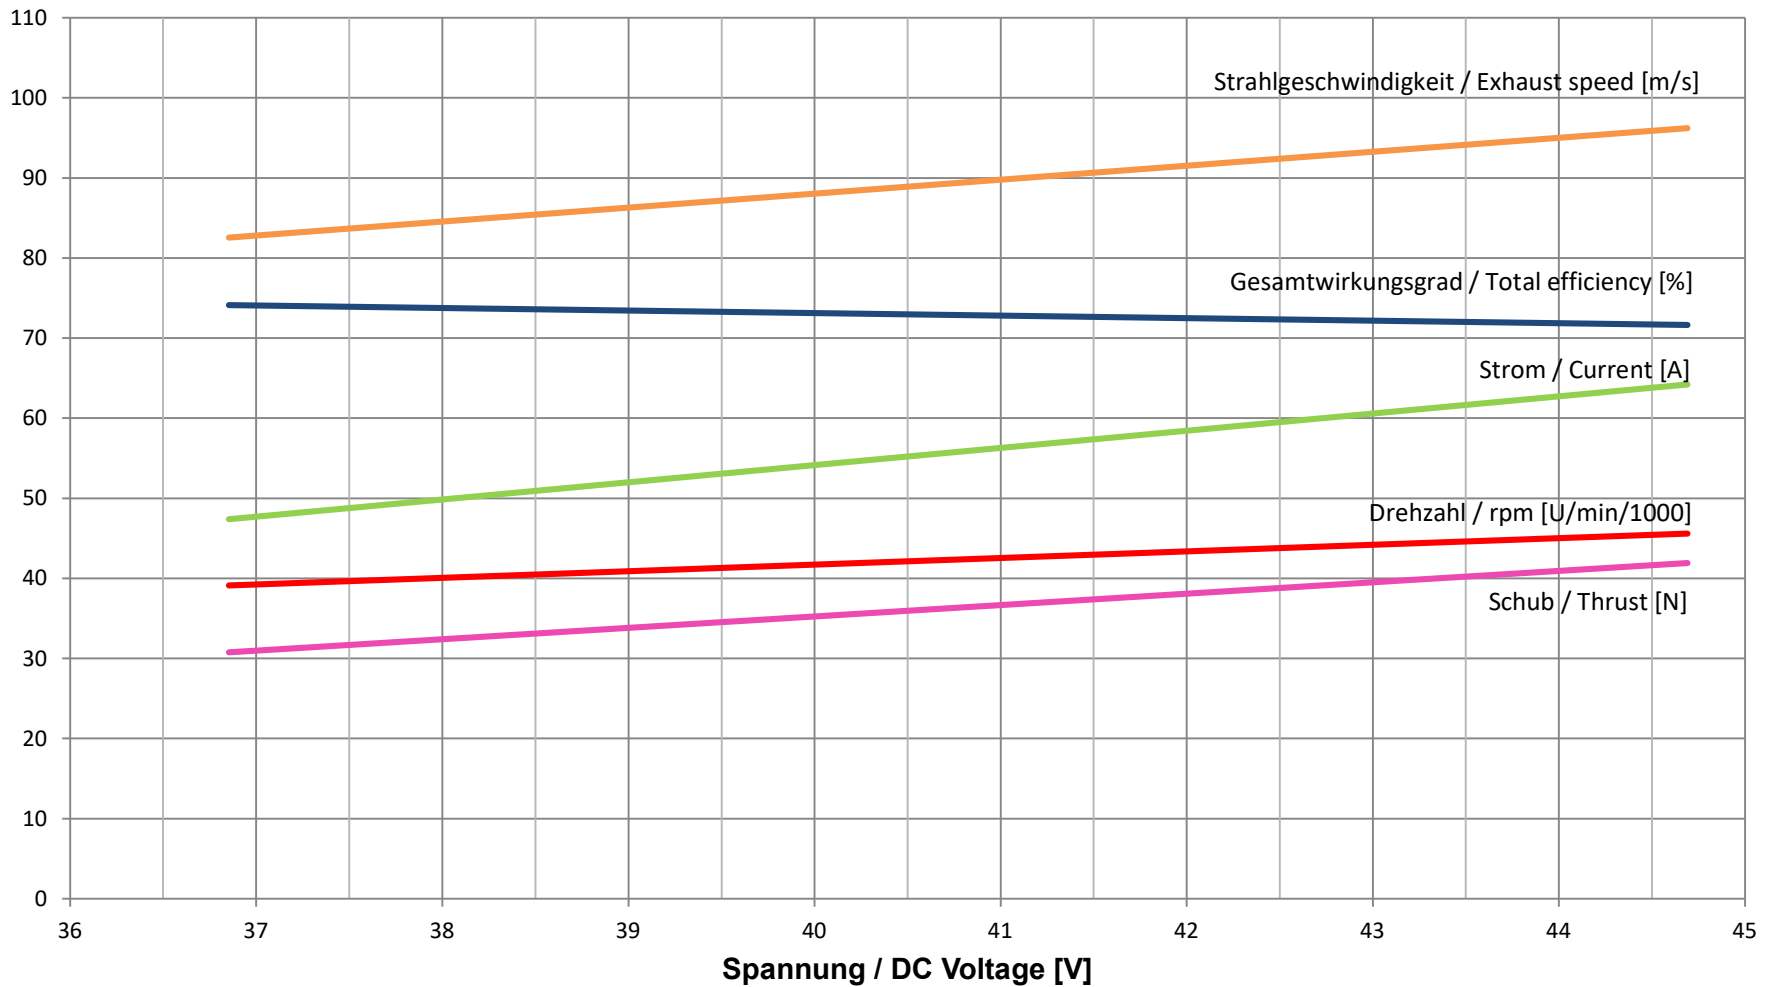

DS-38-AXI HDS + HET 700-68-1125 + MGM25063-3, Einlauf nach VDI 2041, korrigiert auf Normatmosphäre

DS-38-AXI HDS + HET 700-68-1125 + MGM25063-3, Intake according to VDI 2041, corrected to ISA

1N=0,225lbs 1m/s=2,24mph