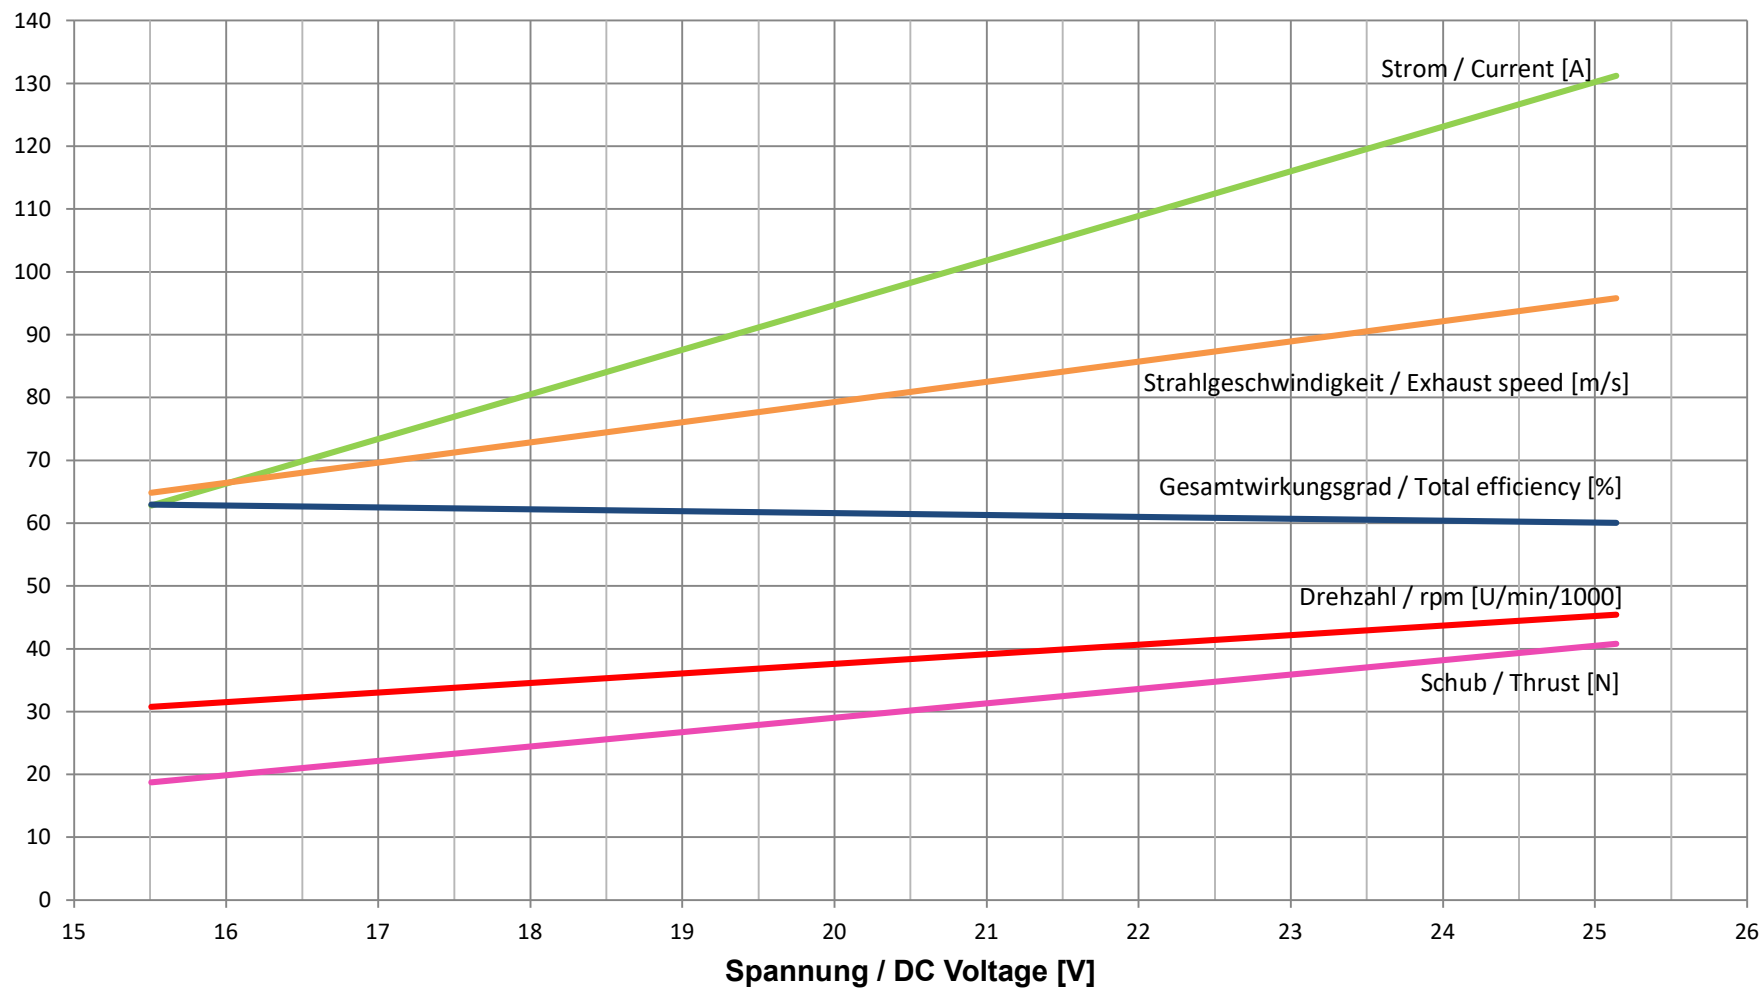

**DS-38-AXI HDS + HET\_700-68-2250 + MGM25063-3, Einlauf nach VDI 2041, korrigiert auf Normatmosphäre**

DS-38-AXI HDS + HET\_700-68-2250 + MGM25063-3, Intake according to VDI 2041, corrected to ISA

1N=0,225lbs 1m/s=2,24mph