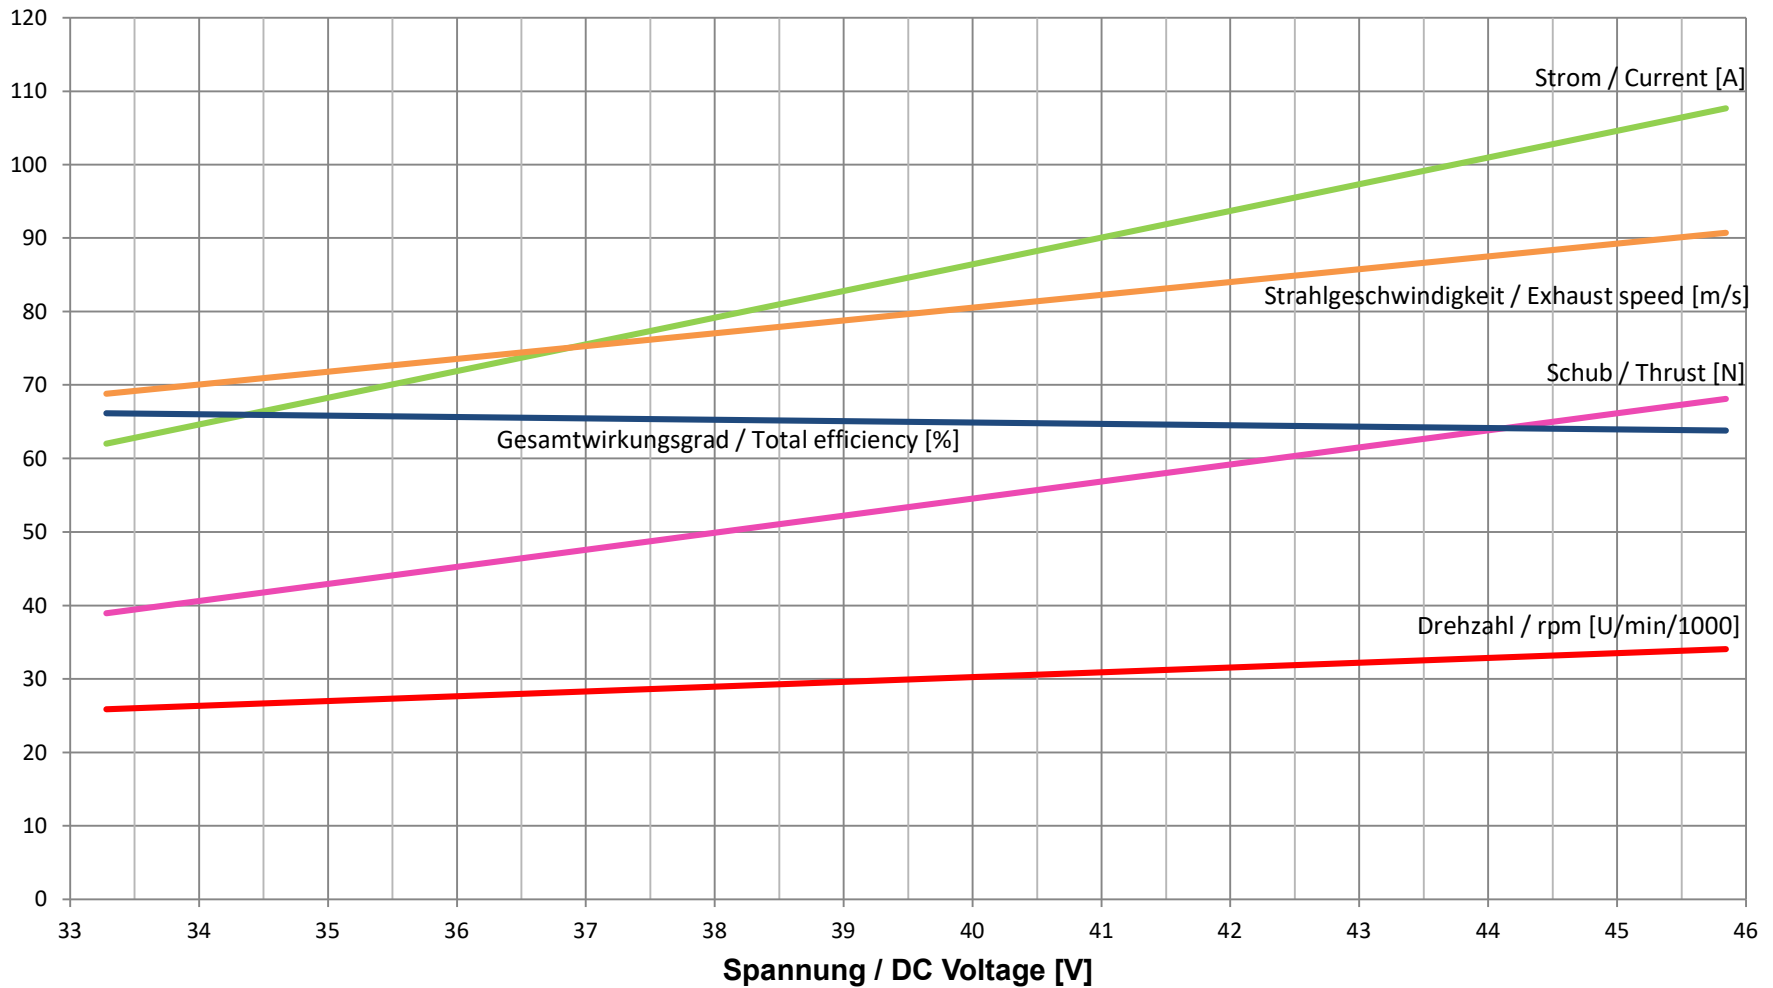

DS-68-AXI HDS + HET 800-60-830 + MGM25063-3, Einlauf nach VDI 2041, korrigiert auf Normatmosphäre

DS-68-AXI HDS + HET 800-60-830 + MGM25063-3, Intake according to VDI 2041, corrected to ISA

1N=0,225lbs 1m/s=2,24mph