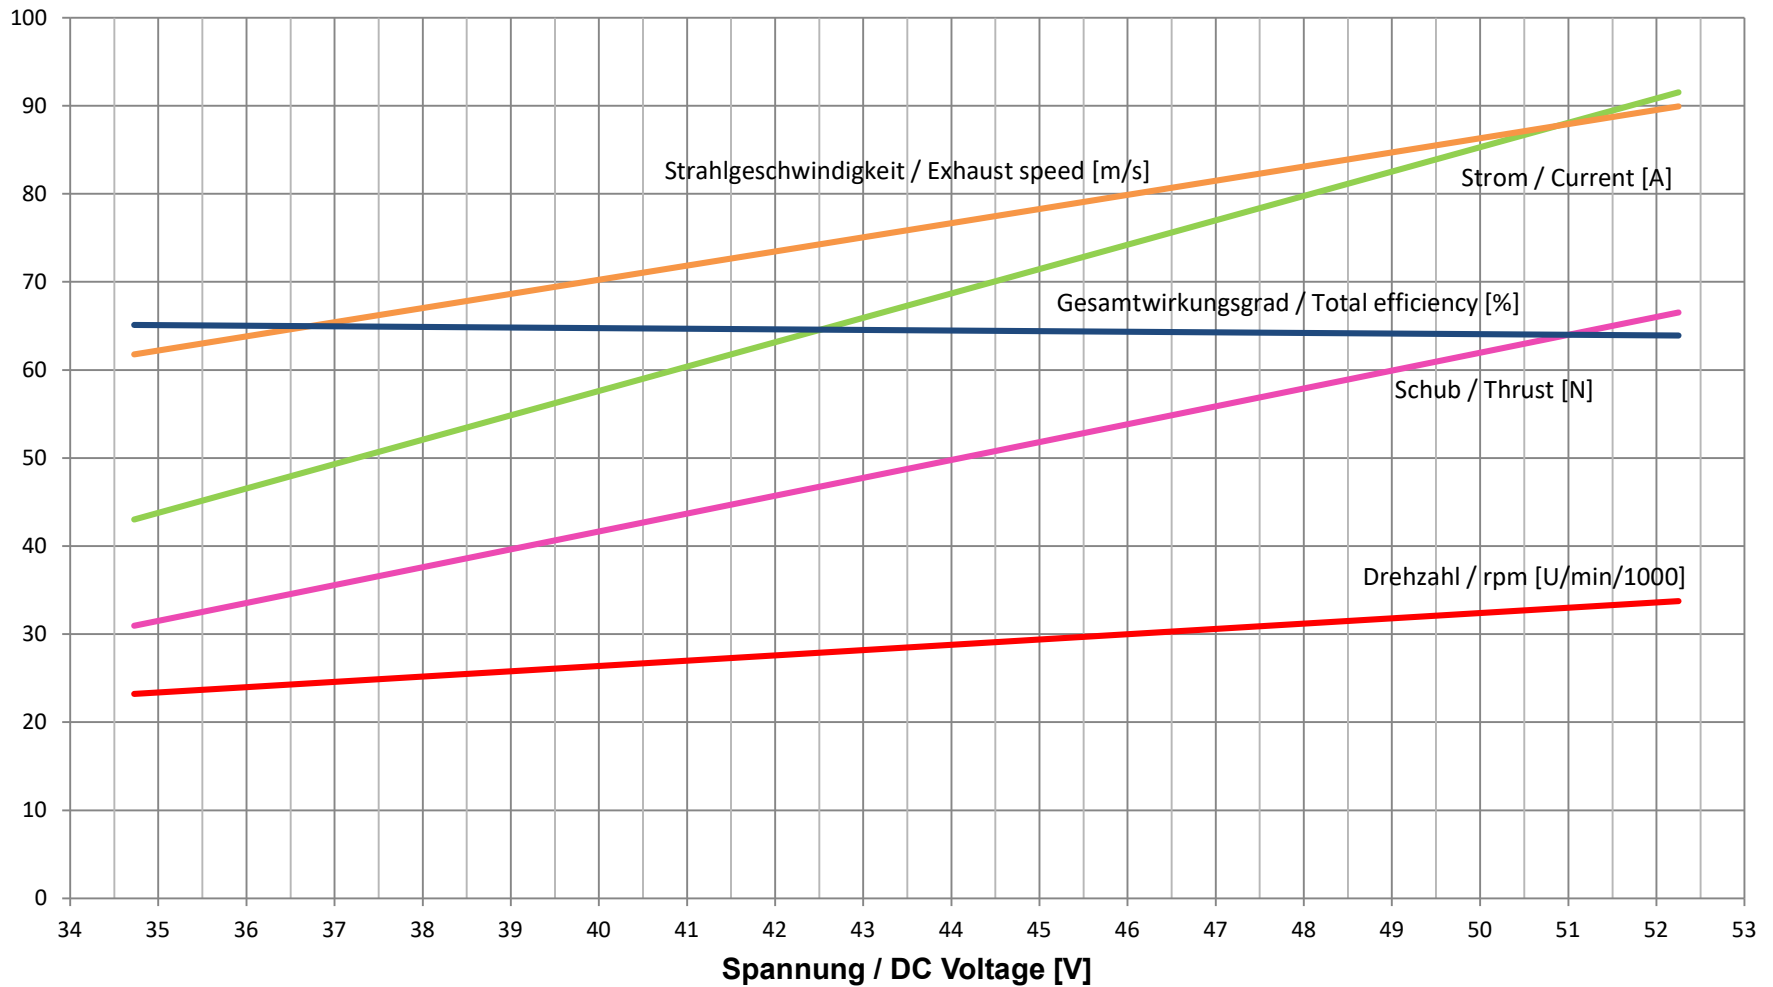

**DS-68-AXI HDS + HET 800-68-685 + MGM25063-3, Einlauf nach VDI 2041, korrigiert auf Normatmosphäre**

DS-68-AXI HDS + HET 800-68-685 + MGM25063-3, Intake according to VDI 2041, corrected to ISA

1N=0,225lbs 1m/s=2,24mph