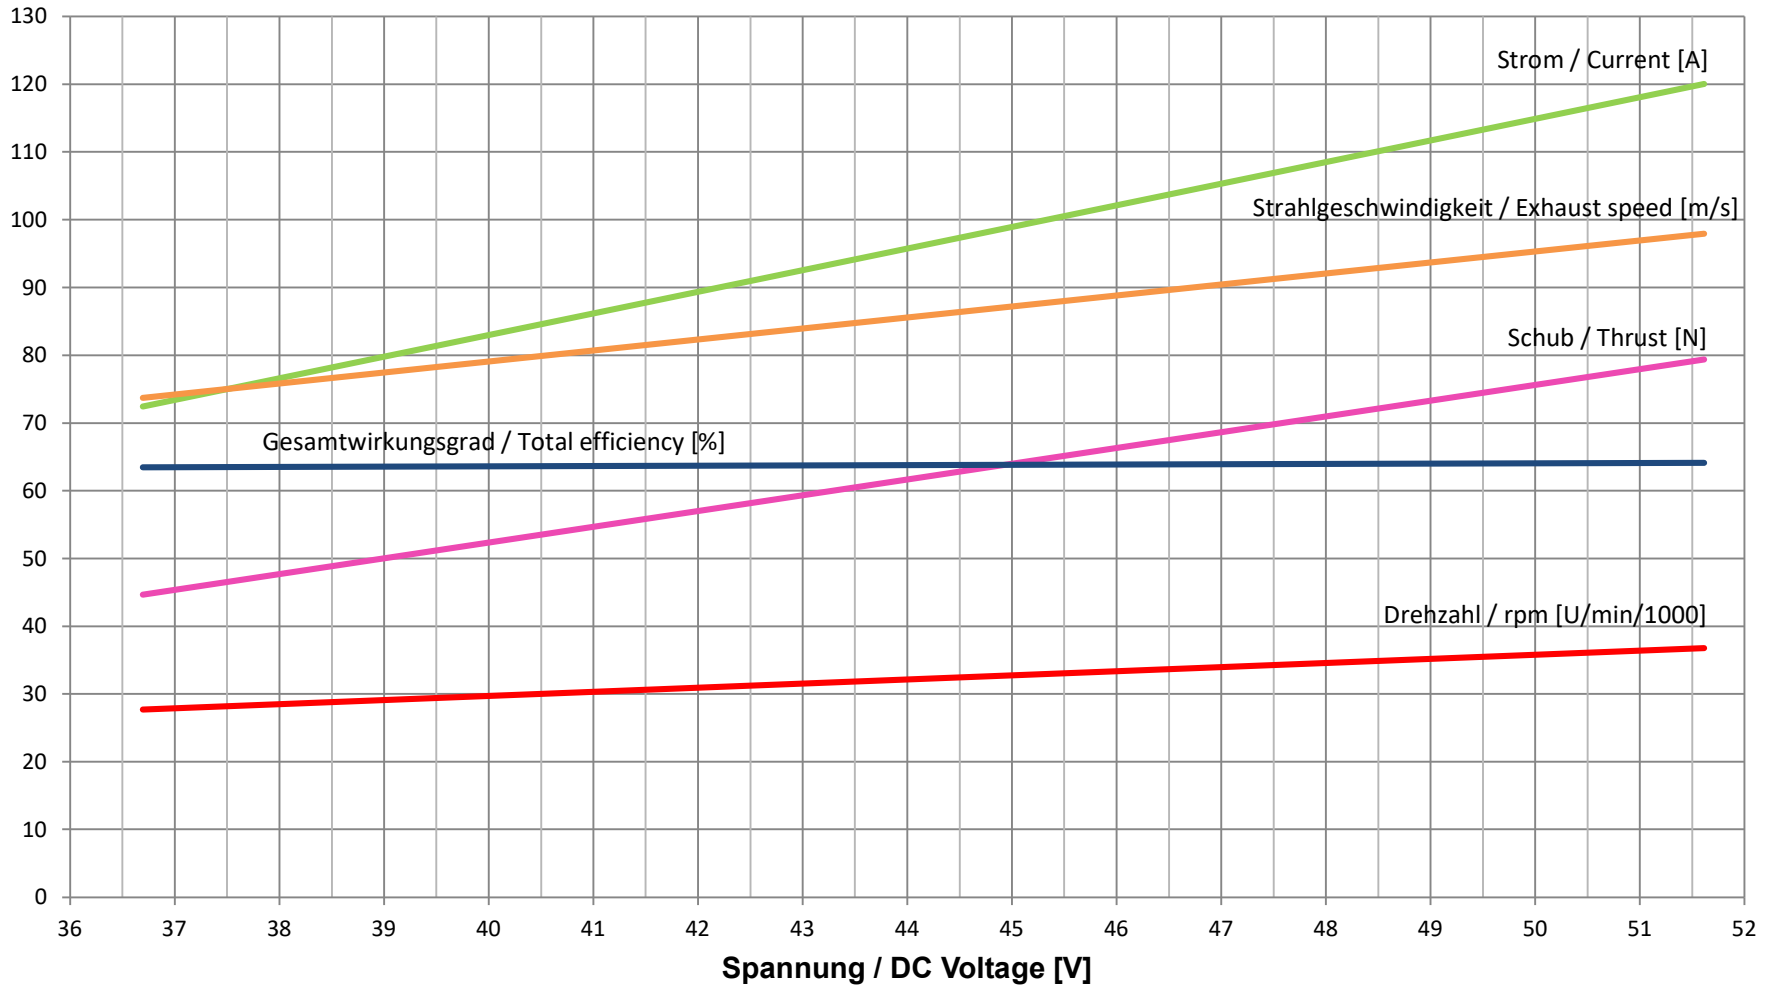

DS-68-AXI HDS + Tenshock X-501/5,5Y + MGM25063-3, Einlauf nach VDI 2041, korrigiert auf Normatmosphäre

DS-68-AXI HDS + Tenshock X-501/5,5Y + MGM25063-3, Intake according to VDI 2041, corrected to ISA

1N=0,225lbs 1m/s=2,24mph