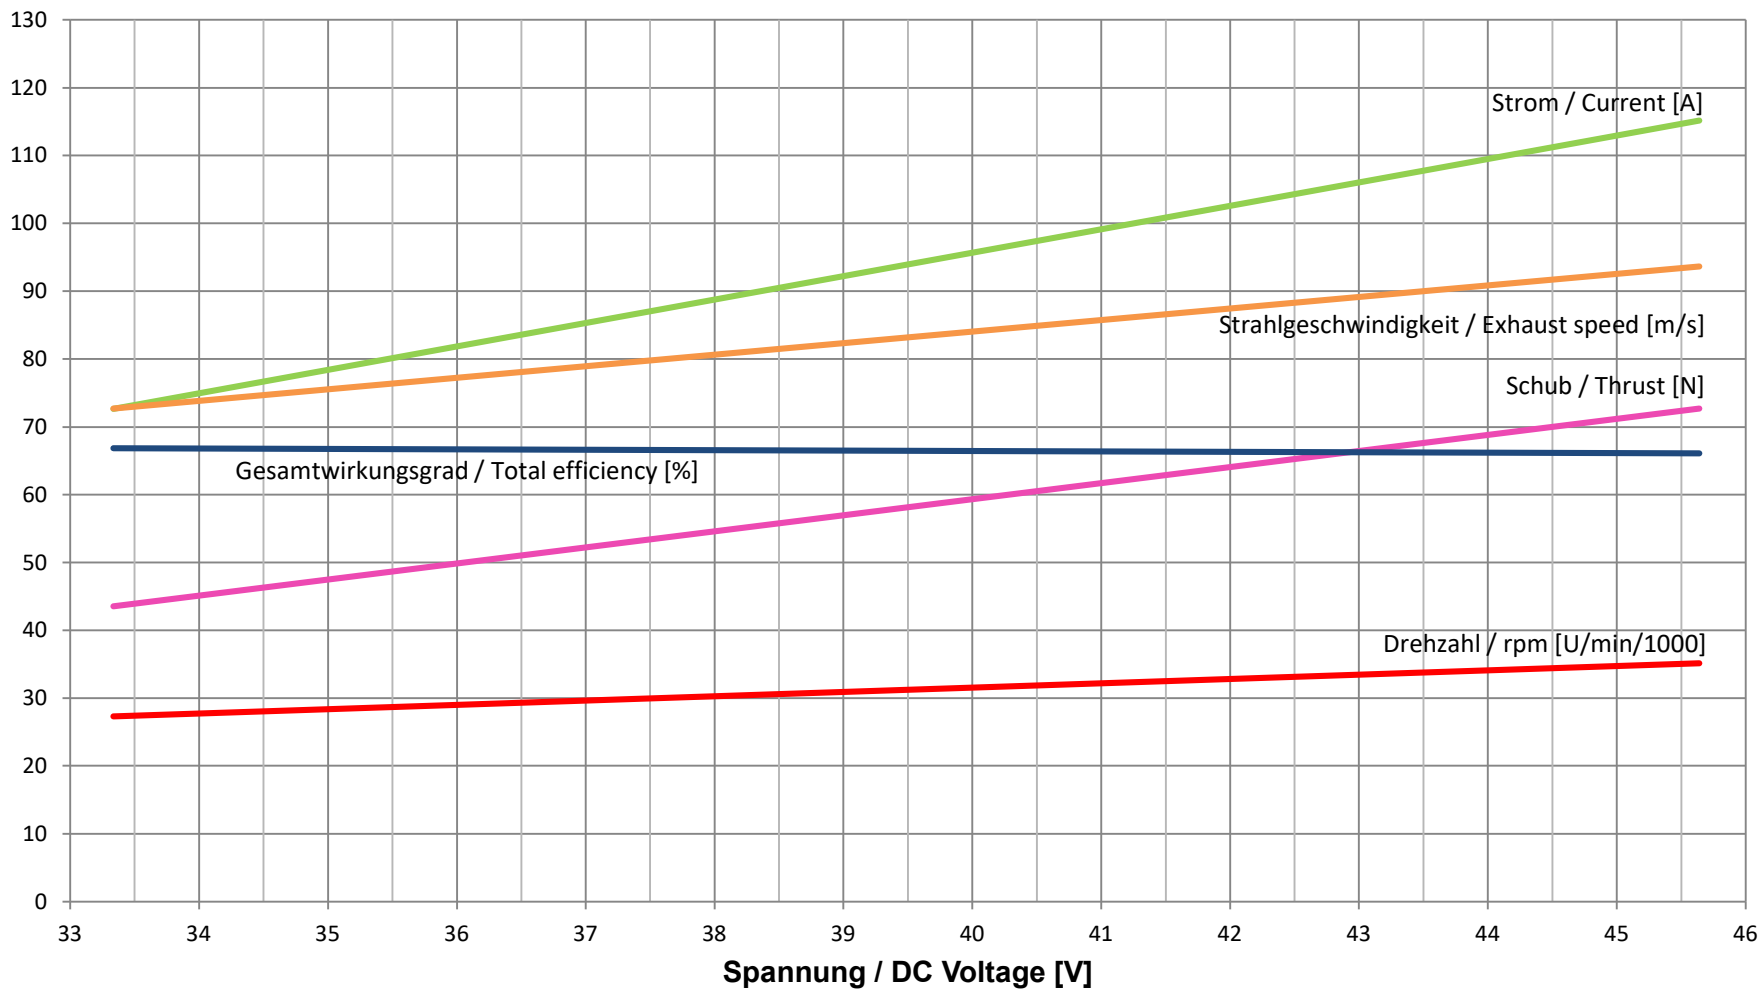

# DS-68-AXI HDS + Tenshock X-501/5Y + MGM40063-3, Einlauf nach VDI 2041, korrigiert auf Normatmosphäre

DS-68-AXI HDS + Tenshock X-501/5Y + MGM40063-3, Intake according to VDI 2041, corrected to ISA

1N=0,225lbs 1m/s=2,24mph